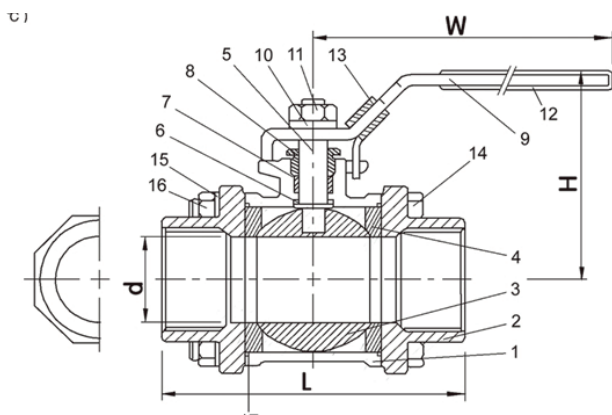

3 piece Full port ball valve screwed end

ITEM	PARTS	QTY	MATERIALS T2IM	MATERIALS T2IM-C
1	BODY	1	ASTM-A351-CF8M	ASTM-A216-WCB
2	CAP	2	ASTM-A351-CF8M	ASTM-A216-WCB
3	BALL	1	ASTM-A351-CF8M	ASTM-A351-CF8M
4	BALL SEAT	2	PTFE	PTFE
5	STEM	1	AISI 316	AISI 316
6	THRUST WASHER	1	PTFE	PTFE
7	STEM PACKING	2	PTFE	PTFE
8	GLAND NUT	1	PTFE	AISI 304
9	HANDLE	1	AISI304	AISI 304
10	STEM WASHER	1	AISI304	AISI 304
11	STEM NUT	1	AISI304	AISI 304
12	PLASTIC COVER	1	PLASTIC	PLASTIC
13	LOCK DEVICE	1	AISI304	AISI 304
14	BOLT	4-6	AISI 304	AISI304
15	SPRING WASHER	4-6	AISI 304	AISI 304
16	HEX NUT	4-6	AISI 304	AISI304
17	JOINT GASKET	2	PTFE	PTFE

Kogelkraan 3 delig volle doorlaat

	d	L	H	W	Cv Factor	Kgf/cm
3-delige kogelkraan FB LD dr/dr 1/4"	12,8	59	51	95	6,6	40
3-delige kogelkraan FB LD dr/dr 3/8"	12,8	59	51	95	7,9	40
3-delige kogelkraan FB LD dr/dr 1/2"	15,0	64	55	95	11,2	54
3-delige kogelkraan FB LD dr/dr 3/4"	20,0	75	59	110	21,0	74
3-delige kogelkraan FB LD dr/dr 1"	25,0	85	73	135	34,0	104
3-delige kogelkraan FB LD dr/dr 1.1/4"	32,0	97	78	135	57,0	135
3-delige kogelkraan FB LD dr/dr 1.1/2"	38,0	110	91	147	80,0	180
3-delige kogelkraan FB LD dr/dr 2"	50,0	132	99	165	148,0	250
3-delige kogelkraan FB LD dr/dr 2.1/2"	65,0	167	130	215	265,0	500
3-delige kogelkraan FB LD dr/dr 3"	80,0	187	142	215	415,0	770
3-delige kogelkraan FB LD dr/dr 4"	100,0	230	174	310	780,0	1100