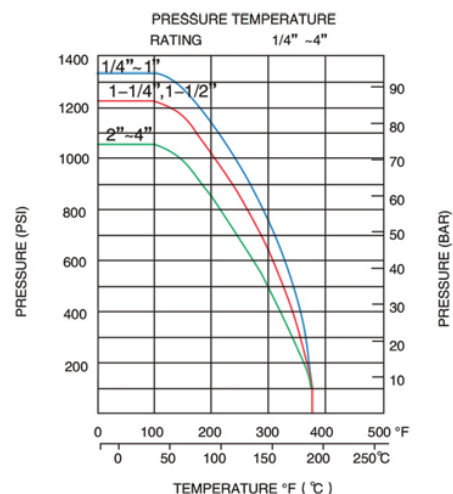

3 piece Full port ball valve screwed end

ITEM	PARTS	QTY	MATERIALS T2IM	MATERIALS T2IM-C
1	BODY	1	ASTM-A351-CF8M	ASTM-A216-WCB
2	CAP	2	ASTM-A351-CF8M	ASTM-A216-WCB
3	BALL	1	ASTM-A351-CF8M	ASTM-A351-CF8M
4	BALL SEAT	2	PTFE	PTFE
5	STEM	1	AISI 316	AISI 316
6	THRUST WASHER	1	PTFE	PTFE
7	STEM PACKING	2	PTFE	PTFE
8	GLAND NUT	1	PTFE	AISI 304
9	HANDLE	1	AISI304	AISI 304
10	STEM WASHER	1	AISI304	AISI 304
11	STEM NUT	1	AISI304	AISI 304
12	PLASTIC COVER	1	PLASTIC	PLASTIC
13	LOCK DEVICE	1	AISI304	AISI 304
14	BOLT	4-6	AISI 304	AISI304
15	SPRING WASHER	4-6	AISI 304	AISI 304
16	HEX NUT	4-6	AISI 304	AISI304
17	JOINT GASKET	2	PTFE	PTFE

Kogelkraan 3 delig volle doorlaat

	d	L	H	W	Cv Factor	Kgf/cm
3-delige kogelkraan FB LD dr/dr 1/4"	12,8	59	51	95	6,6	40
3-delige kogelkraan FB LD dr/dr 3/8"	12,8	59	51	95	7,9	40
3-delige kogelkraan FB LD dr/dr 1/2"	15,0	64	55	95	11,2	54
3-delige kogelkraan FB LD dr/dr 3/4"	20,0	75	59	110	21,0	74
3-delige kogelkraan FB LD dr/dr 1"	25,0	85	73	135	34,0	104
3-delige kogelkraan FB LD dr/dr 1.1/4"	32,0	97	78	135	57,0	135
3-delige kogelkraan FB LD dr/dr 1.1/2"	38,0	110	91	147	80,0	180
3-delige kogelkraan FB LD dr/dr 2"	50,0	132	99	165	148,0	250
3-delige kogelkraan FB LD dr/dr 2.1/2"	65,0	167	130	215	265,0	500
3-delige kogelkraan FB LD dr/dr 3"	80,0	187	142	215	415,0	770
3-delige kogelkraan FB LD dr/dr 4"	100,0	230	174	310	780,0	1100